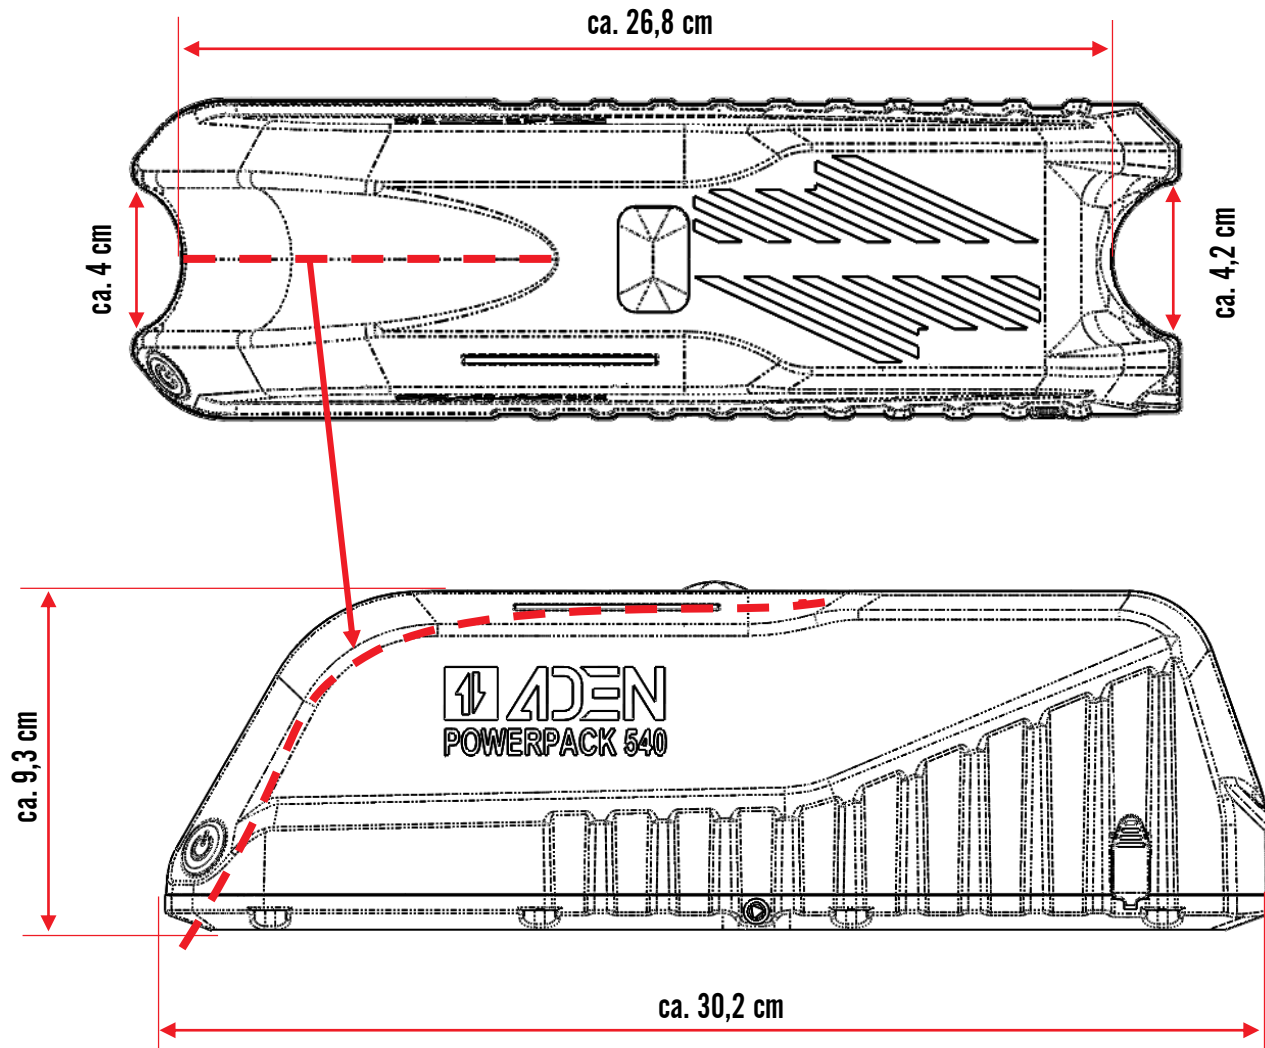

# POWERPACK 540: Wichtige Maße für die Montage am Fahrrad

ALL POWER. NO LIMITS.